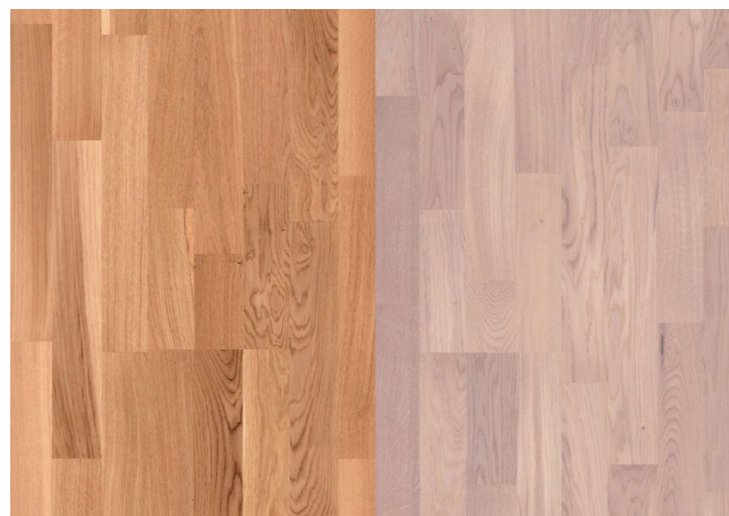

DLAŽBY

RAKO Extra 30x60 cm nebo 60x60 cm
bílá / hnědo-šedá / černá

DŘEVĚNÁ PODLAHA

ARTISAN PROJECT třívrstvá dřevěná podlaha
dub standard,
dub natural / dub bělený

VYPÍNAČE

SCHNEIDER Sedna, bílá barva

INTERIÉROVÉ DVEŘE

vnitřní interiérové dveře Impuls W01 bezfal-
cové, s obložkovou zárubní, skryté závěsy,
kování ACT Tipa, povrch Lamistone CPL bílé
nebo světle šedé barvy

VSTUPNÍ DVEŘE

vstupní dveře bílé hladké, bezpečnostní, pro-
tipožární B30, kovová zárubeň HSE, mechan-
ická odolnost třída IX, odolnost proti vloupání
RC3, bezpečnostní kování AXA Beta 2, kukát-
ko se jmenovkou